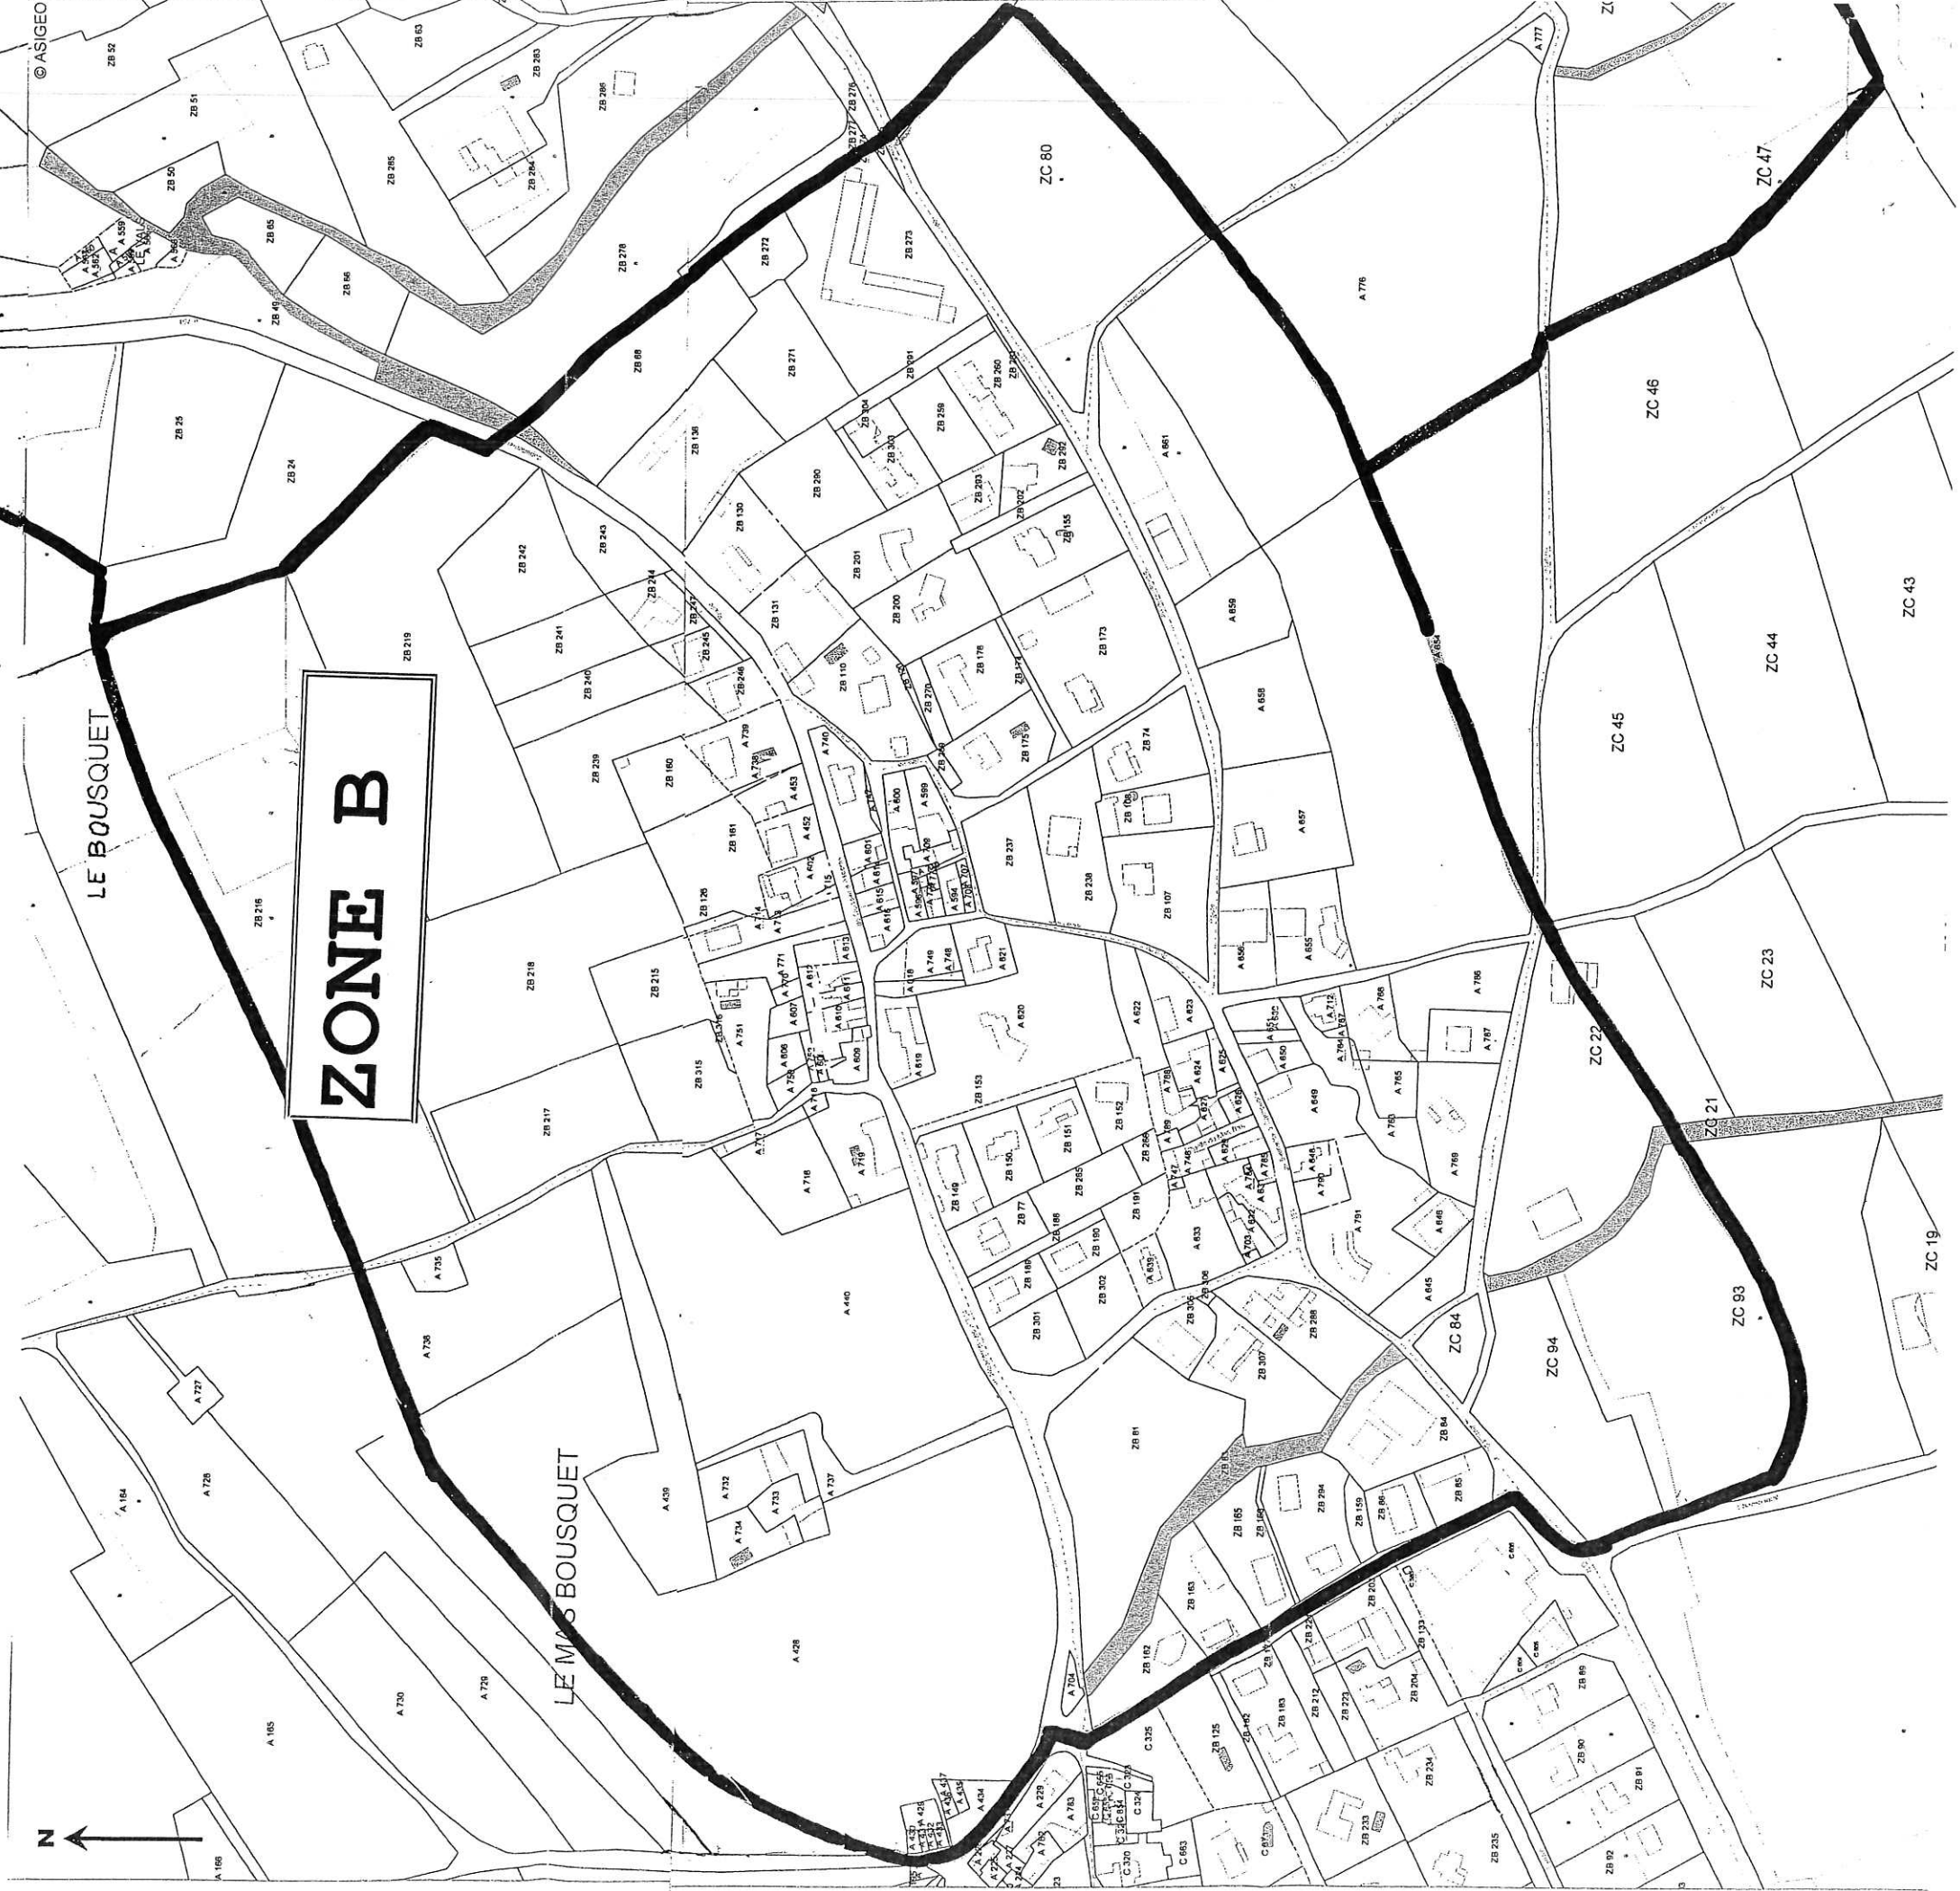

**PIECE 4 - ETAT PARCELLAIRE**

**20 FEV. 2019**

**COURRIER  
ARRIVE**

**18 FEV. 2019**

**ARS Occitanie  
DD 30**

20 FEV. 2019

DUP A						
Commune	Section	Parcelle	Surface	Entière ou pour partie	Nom propriétaire	adresse
ASPERES	ZC	75	5720		AIGOIN Suzanne	11, route de Salinelles
	ZC	81	10025		AIGOIN Suzanne	
	ZC	69	5200		AIGOIN Henri	11, route de Salinelles
	ZC	95	3223		AIGOIN Henri	
	A	776	22730		ALLIER Francis	12, route de Quissac
	ZB	44	4680		DESLION Christian	21, route de Quissac
	ZB	250	1456			
	ZB	261	64		ALLIER Jean- Marie	1, Route de Quissac
	ZC	77	18680			
	ZC	78	2500			
	ZC	79	14755			
	ZC	83	7500			
	A	562	54			
	A	563	605			
	ZB	24	5800			
	ZC	80	11245		BANIOL Julien	13, rue G Péri 30250 SOMMIERES
	ZB	46	9436		BALAZUC Marcel	22, route de Quissac
	ZB	254	634		BRUN Christian	Route de Quissac
	ZB	55	4075			
	ZB	252	3443			
	ZB	45	6660			
	A	565	192			
	ZB	278	9874			
	ZB	253	1766			
	ZB	251	576			
	ZB	49	1450			
	ZB	30	1120			
	ZB	47	6220	PARTIE	COMMUNE	1, place du Languedoc
	ZB	249	1040			
	ZB	276	552			
	ZB	277	897			
	ZC	97	5380			
	A	777	213			

Périmètre de Protection Rapprochée  
ZONE A (est)  
ZONE B(ouest) 100m

**ZONE B**

LE BOUSQUET

LE MAS BOUSQUET

PUECH DU PLAN

© ASIGEO